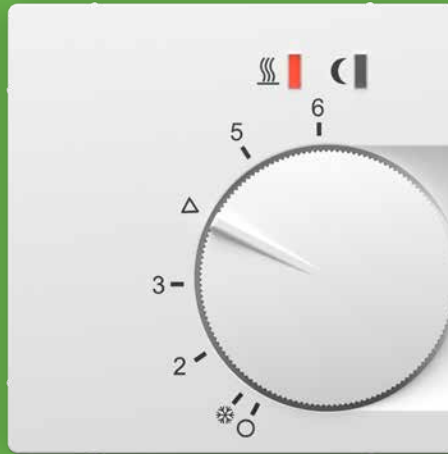

Wir regeln das

Mit Schalter, ohne Schalter, mit LED, ohne LED – die UTE Produktpalette bietet die perfekte Lösung für jeden Design- und Qualitätsanspruch. Jede Reglervariante ist kinderleicht zu bedienen und einfach installiert. Als erfahrener Partner des Handwerks wissen wir eben, worauf es ankommt.